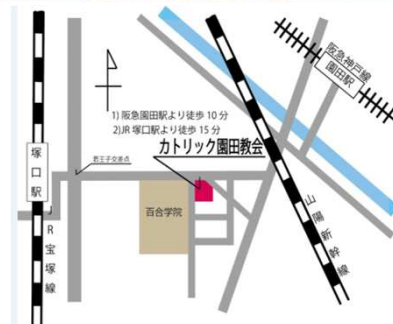

秋には教会バザーを開催！
「名物焼き鳥」は
ゆりっこバザーにも出店！

サンジュゼッペ聖歌隊
(どなたでも所属できます)

聖書の勉強会(入門講座)

毎週 土曜 9:00~10:00
(※変更になる場合があります)

カトリックの教えについて
学んだり、
キリスト教信仰に関わる
文化・歴史を考える会です。

カトリック園田教会

〒661-0972

兵庫県尼崎市小中島 2-17-1

Tel: 06-6491-4424

Fax: 06-6494-1346

阪急園田駅より徒歩15分

詳細はホームページをご覧ください

<http://catholic-sonoda.com/>

百合学院の隣です